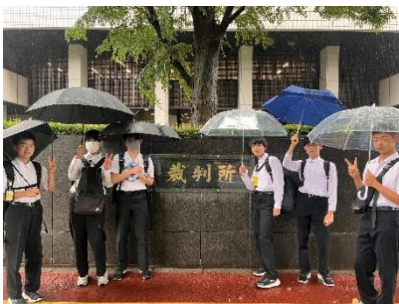

ひまわり

半田市立成岩中学校 学校だより
7月号 令和6年7月18日
<http://www.narawa-j.ed.jp/>

3年生が6月17日から19日まで東京へ修学旅行に行ってきました。1日目はディズニーリゾートでの研修。アトラクションやお土産購入などで、たくさんの笑顔が見られました。2日目は班別研修。企業や施設を訪問してさまざまなことを学びました。3日目は学級別研修。前日と変わって雲一つない青空の下、散策や昼食などクラスメイトと楽しい時間を過ごしました。1年生の頃から実行委員を中心に計画をしてきました。いろいろなことを学び、成長することができた修学旅行になりました。

【新幹線車内】

【ディズニー研修】

【ホテル部屋】

【班別研修】

【班別研修】

【ホテル夕食】

【学級別研修 1組】

【学級別研修 2組】